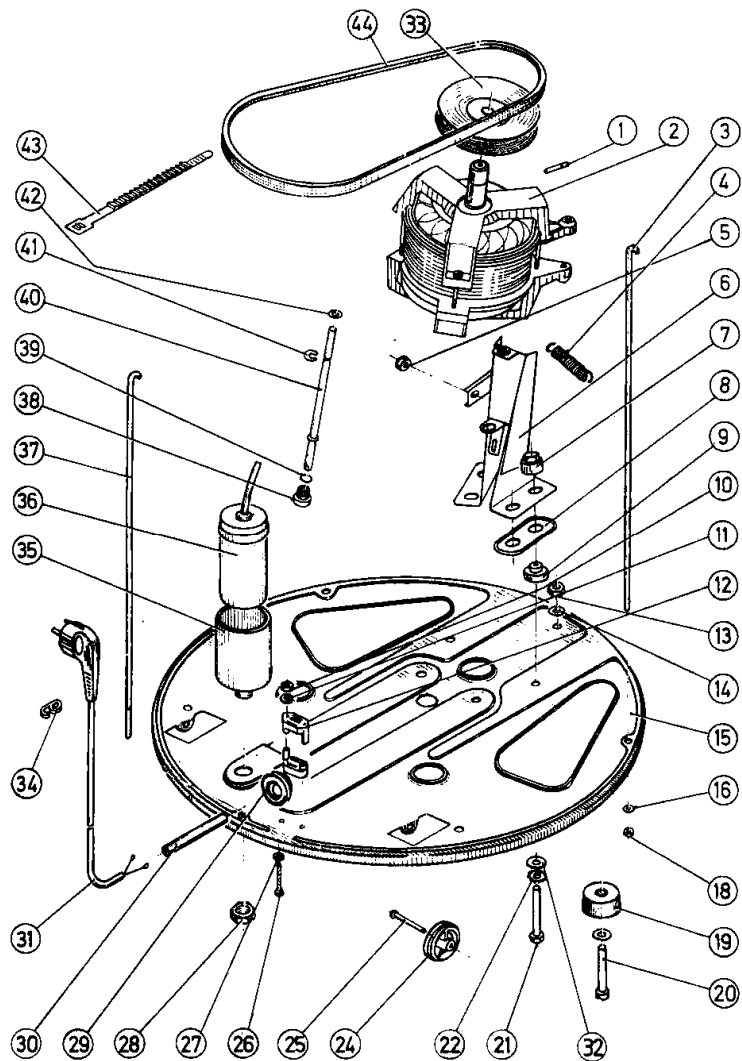

PÓTALKATRÉSZJEGYZÉK

303.4 Z
Mosógép

HAJDU HAJDÚSÁGI IPARI Zrt.
4243 TÉGLÁS

Tételszám	Cikksz.	Cikk megnevezése	db
1	6174500006	SZERELT FEDÉL 303	1
2	6174500004	SZERVIZÜST	1
3	1241017032	PERSELY	1
4	1251373051	Kifolyó hüvely	1
5	1241017002	TARTODUGO FEDELKERETHEZ	1
6	6174500003	SZER.LEFOLYOCSO*FEHER	1

Tételszám	Cikksz.	Cikk megnevezése	db
1	6171500024	KEVEROTARCSA (PP)	1
2	1251373054	Szimmering 15x30x8 mm KTT	1
3	6174500002	SZERELT CSAPAGY KPL.	1
4	1297130506	Ékszijtárcsa nagy	1
5	1241000005	CSÚSZÓGYŰRŰ D13	1
6	6171000003	Alátét D36,5xD50xD0,6	1
7	1241017003	TARCSAFESZEK	1
8	1251373053	Csapágy tömités 303mg. 50x34x2 mm	3

Tételszám	Cikksz.	Cikk megnevezése	db
1	6171500014	DISZSZALAG (Üst)	1
2	6172500002	HEGESZTETT PALAST FESTETT 303.4	1
3	1312020002	Kapcsoló VA RT. HBK	1
4	1287411312	D-fejű kh.l.cs. 3.9x13 C-HDIN7981	2
5	6171000016	ZAROLEMEZ	1
6	1312020004	HBK kapcsoló tok	1

Tételszám	Cikksz.	Cikk megnevezése	db
1	6172000020	ROGZITOSZEG D3X32	1
2	1311022504	Motor MM02	1
3	6172000013	VONÓRÚD RÖVID	2
4	1287414258	Húzórugó (303 panel)	1
5	5713330100	GUMIHUVELY ***	1
6	6174000001	HEGESZTETT BAK FESTVE	1
7	1241017028	SZIGETELO SAPKA	4
8	6171000012	PVC CSO D8x1.5x100	2