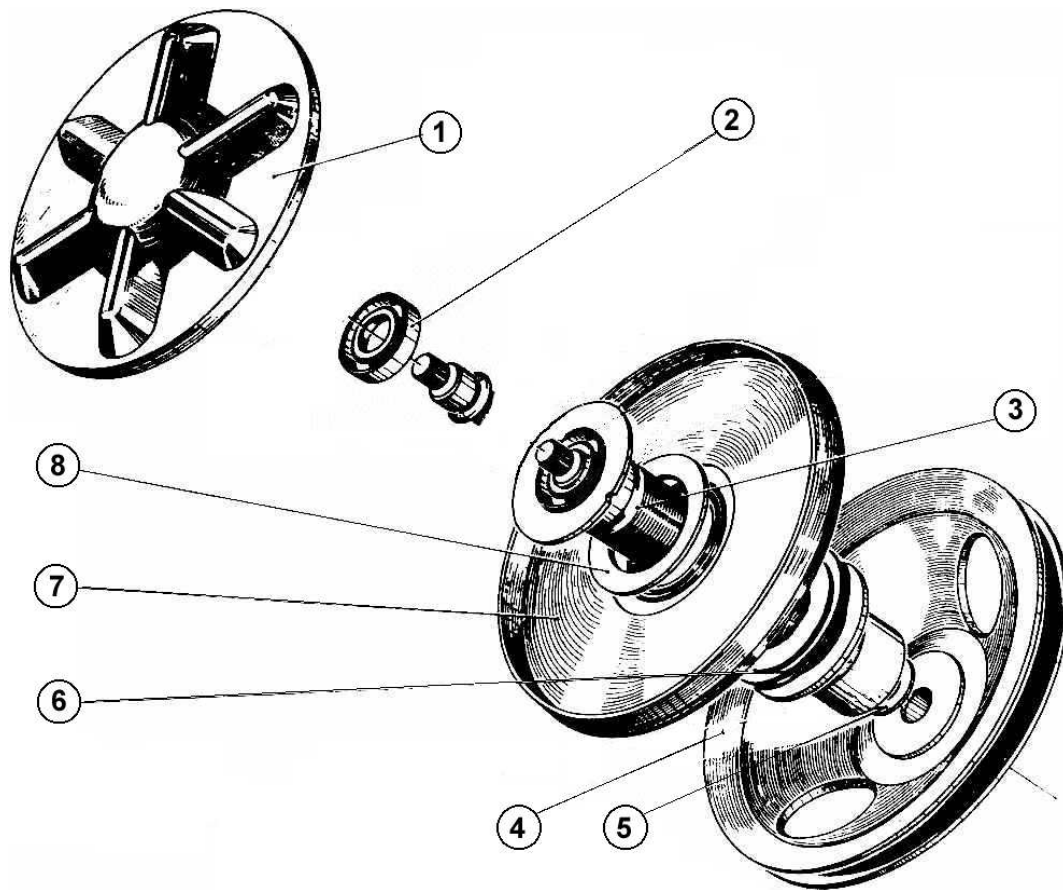

PÓTALKATRÉSZJEGYZÉK

303.4 Z
Mosógép

HAJDU HAJDÚSÁGI IPARI Zrt.
4243 TÉGLÁS

Tételszám	Cikksz.	Cikk megnevezése	db
1	6174500006	SZERELT FEDÉL 303	1
2	6174500004	SZERVIZÜST	1
3	1241017032	PERSELY	1
4	1251373051	Kifolyó hüvely	1
5	1241017002	TARTODUGO FEDELKERETHEZ	1
6	6174500003	SZER.LEFOLYOCSO*FEHER	1