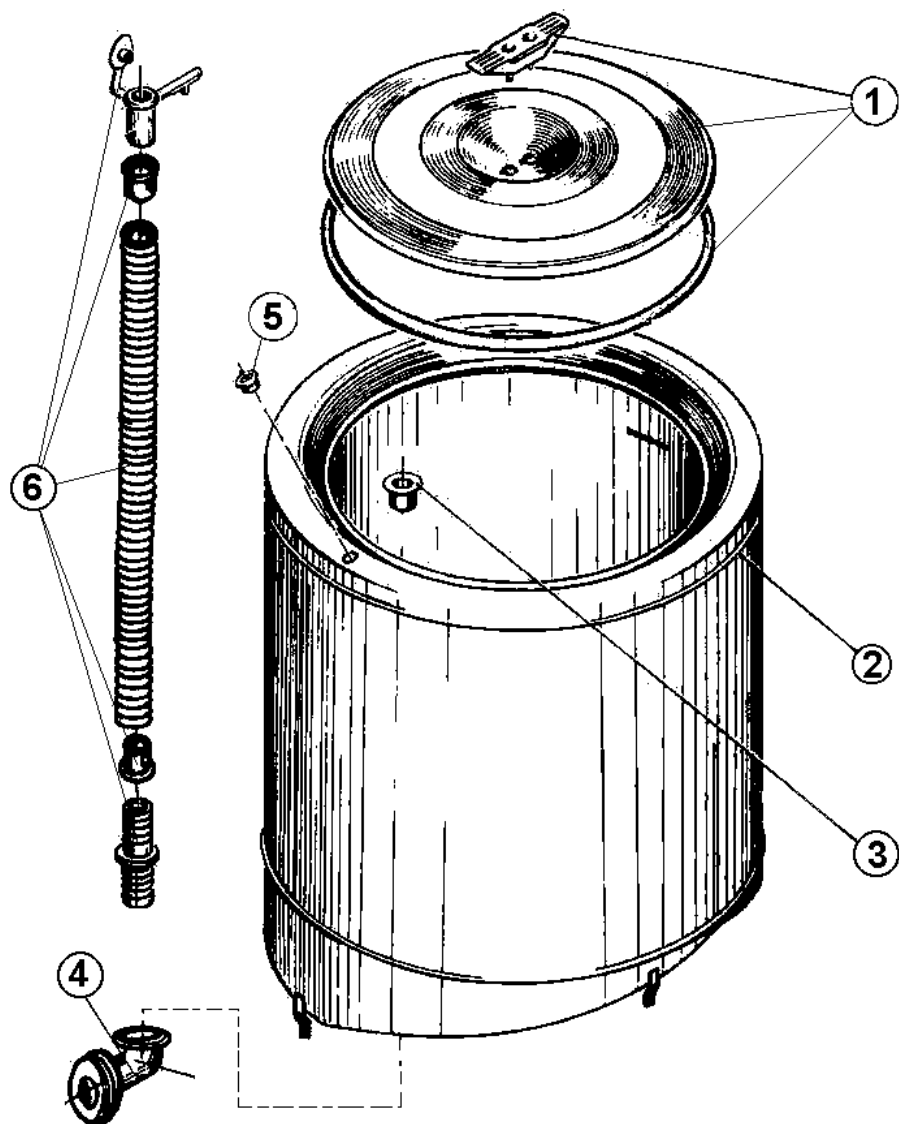

PÓTALKATRÉSZJEGYZÉK

303.4 Z
Mosógép

HAJDU HAJDÚSÁGI IPARI Zrt.
4243 TÉGLÁS

Tételszám	Cikksz.	Cikk megnevezése	db
1	6174500006	SZERELT FEDÉL 303	1
2	6174500004	SZERVIZÜST	1
3	1241017032	PERSELY	1
4	1251373051	Kifolyó hüvely	1
5	1241017002	TARTODUGO FEDELKERETHEZ	1
6	6174500003	SZER.LEFOLYOCSO*FEHER	1