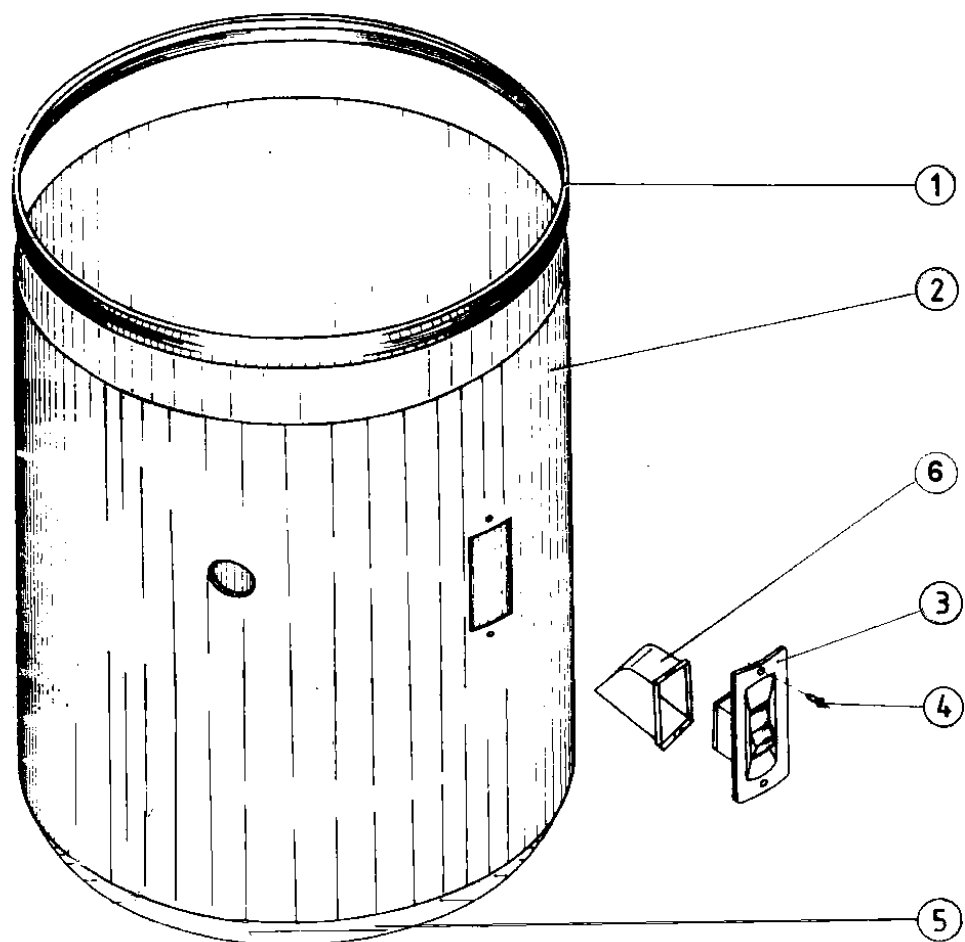

PÓTALKATRÉSZJEGYZÉK

303.4 Z
Mosógép

HAJDU HAJDÚSÁGI IPARI Zrt.
4243 TÉGLÁS

Tételszám	Cikksz.	Cikk megnevezése	db
1	6174500006	SZERELT FEDÉL 303	1
2	6174500004	SZERVIZÜST	1
3	1241017032	PERSELY	1
4	1251373051	Kifolyó hüvely	1
5	1241017002	TARTODUGO FEDELKERETHEZ	1
6	6174500003	SZER.LEFOLYOCSO*FEHER	1

Tételszám	Cikksz.	Cikk megnevezése	db
1	6171500024	KEVEROTARCSA (PP)	1
2	1251373054	Szimmering 15x30x8 mm KTT	1
3	6174500002	SZERELT CSAPAGY KPL.	1
4	1297130506	Ékszijtárcsa nagy	1
5	1241000005	CSÚSZÓGYŰRŰ D13	1
6	6171000003	Alátét D36,5xD50xD0,6	1
7	1241017003	TARCSAFESZEK	1
8	1251373053	Csapágy tömités 303mg. 50x34x2 mm	3